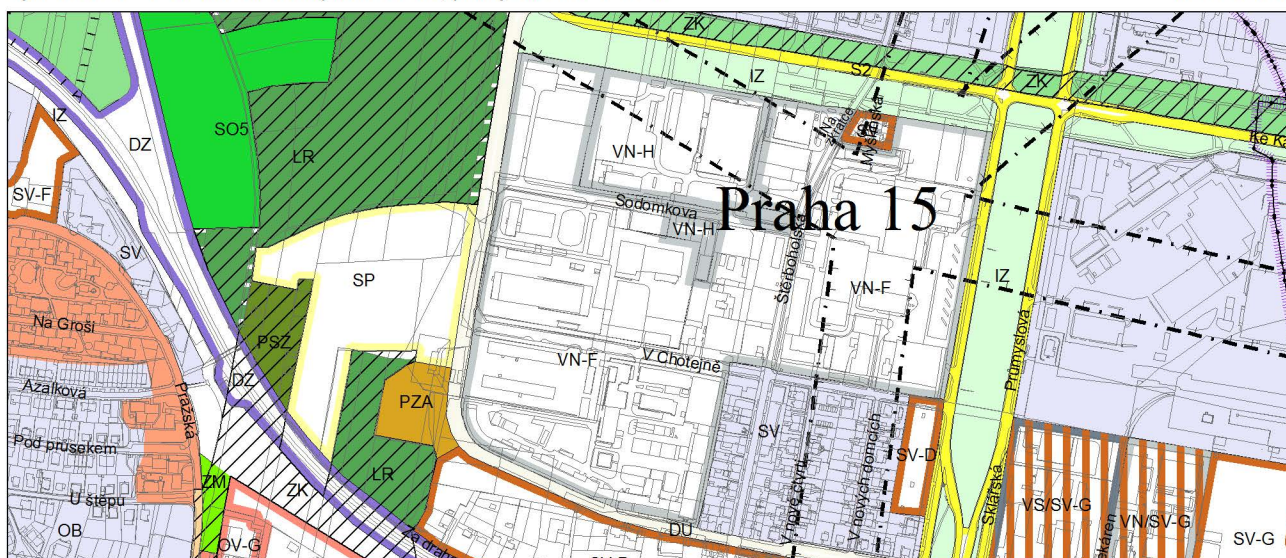

Výkres č. 31 – Podrobné členění ploch zeleně, platný stav k 1. 1. 2017

M 1 : 10 000

Promítnutí změny do výkresu č. 31 - Podrobné členění ploch zeleně

M 1 : 10 000